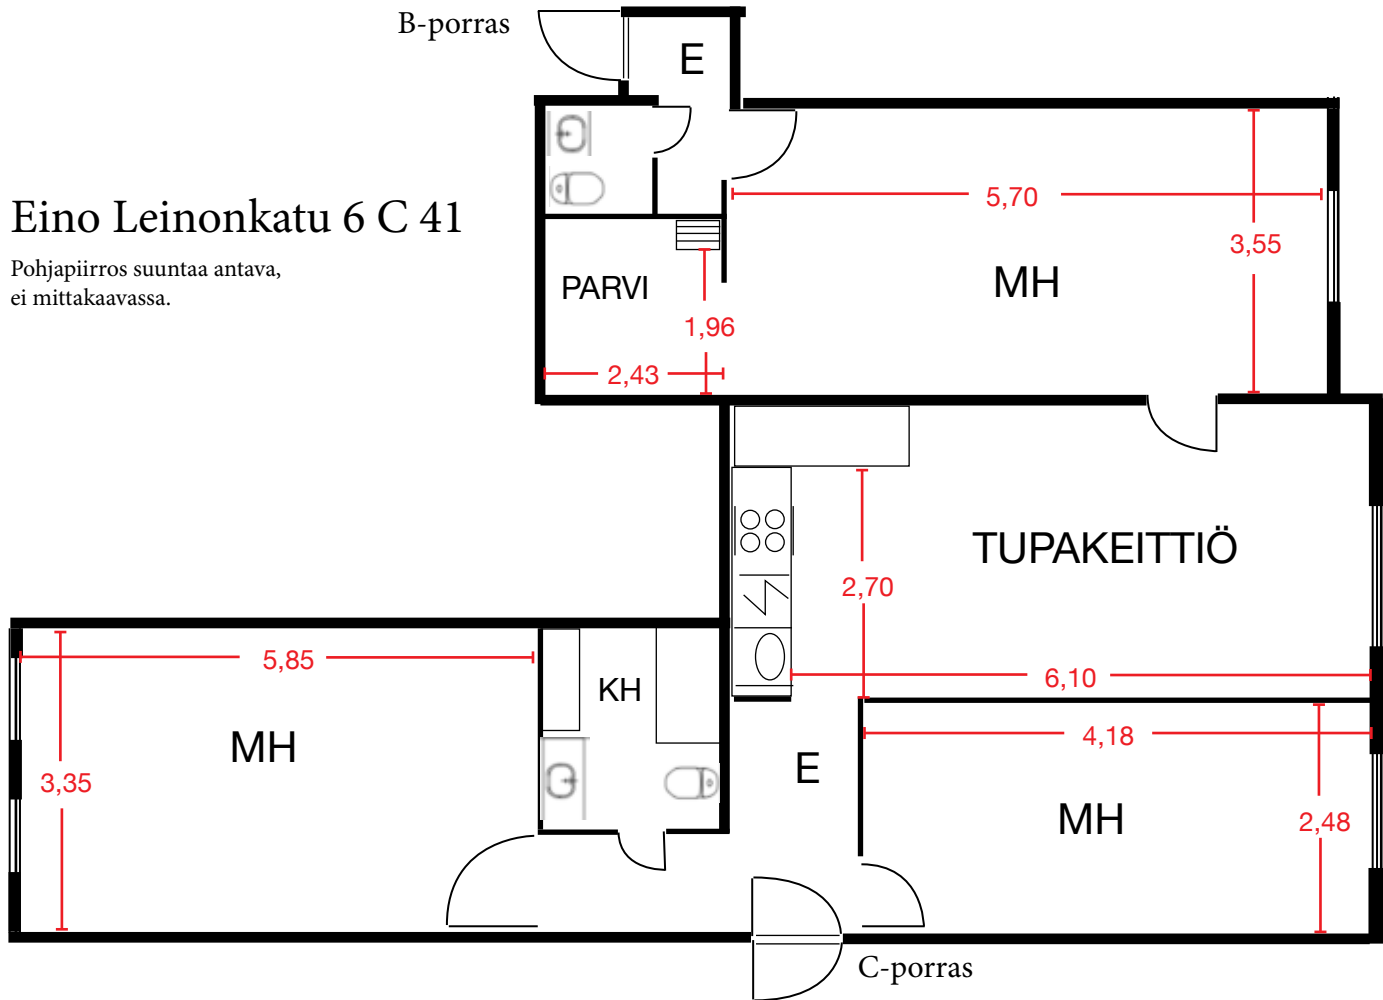

Ruusulankatu

B-porras

Eino Leinonkatu 6 C 41

Pohjapiirros suuntaa antava,
ei mittakaavassa.

Eino Leinonkatu (pohjoinen)

Korttelipiha (etelä)